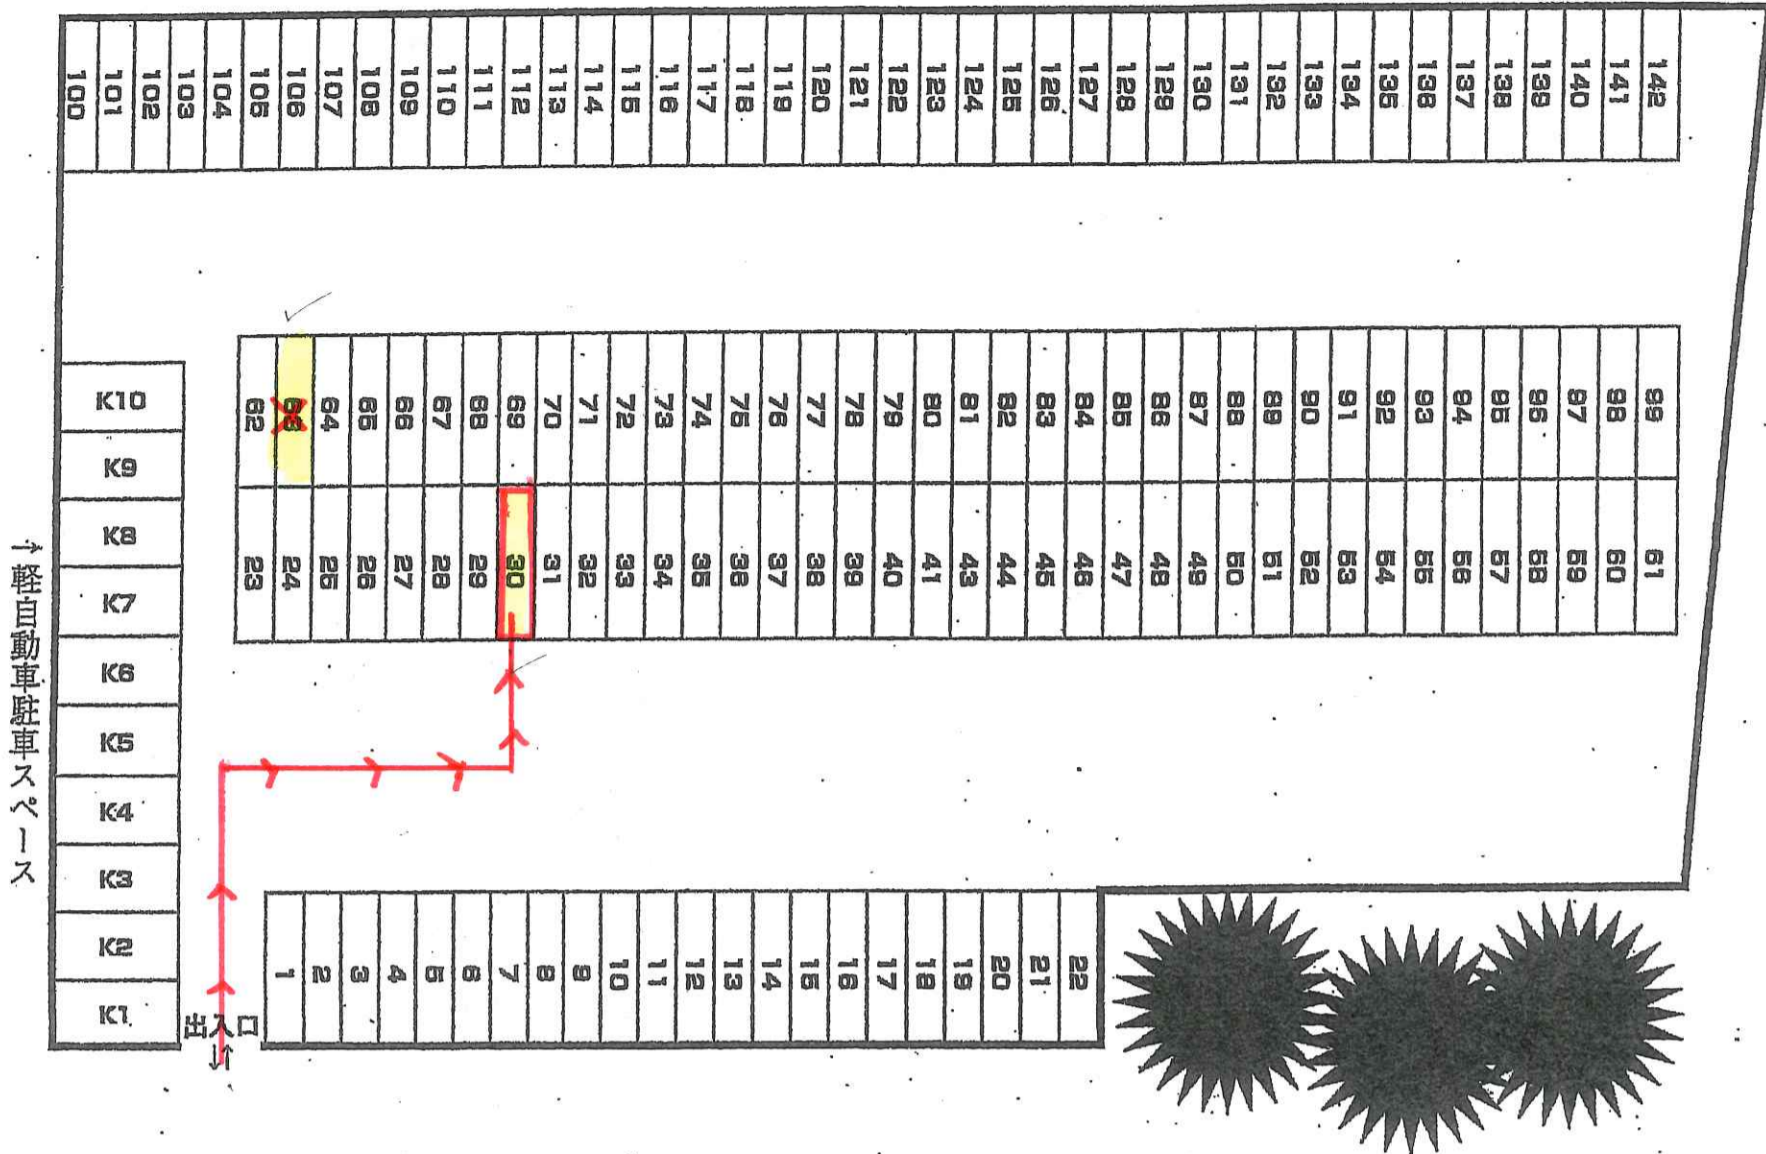

←至 武里・春日部方面

東武伊勢崎線

至 せんげん台・越谷・北千住方面→

武里住宅管理組合 (五街区)

五街区配置図